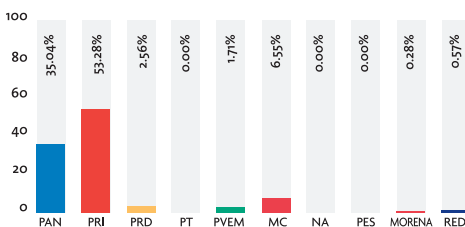

PRENSA ESCRITA (Cantidad de notas)

Cantidad total: 351 notas

Los medios impresos monitoreados fueron: El Norte, Milenio, El Horizonte, Reporte Indigo, El Porvenir, ABC, Metro y Express.