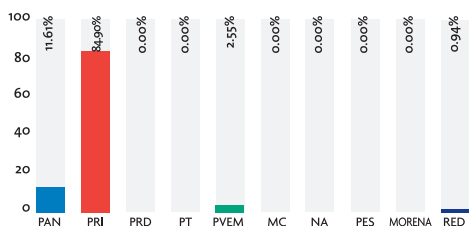

## PRENSA ESCRITA (Cantidad de notas)

Cantidad total: 351 notas

Los medios impresos monitoreados fueron: El Norte, Milenio, El Horizonte, Reporte Indigo, El Porvenir, ABC, Metro y Express.

## TELEVISIÓN (En horas)

Tiempo total: 2:05:42 horas

## TELEVISIÓN (Cantidad de notas)

Cantidad total: 46 notas

Los medios de comunicación monitoreados fueron: Canal 2, Canal 7, Canal 12, Canal 34 y TVNL