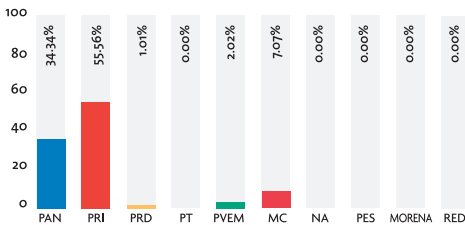

## TELEVISIÓN (En horas)

Tiempo total: 2:05:42 horas

## TELEVISIÓN (Cantidad de notas)

Cantidad total: 46 notas

Los medios de comunicación monitoreados fueron: Canal 2, Canal 7, Canal 12, Canal 34 y TVNL

## RADIO (En horas)

Tiempo total: 3:02:00 horas

## RADIO (Cantidad de notas)

Cantidad total: 99 notas

Los grupos radiofónicos monitoreados fueron: Grupo Radio Alegría, Multimédios Estrellas de Oro, Grupo Radio México, Núcleo Radio Monterrey, Radio ACIR, MVS Radio, Organización Radio Fórmula, Domino Digital FM y RNL