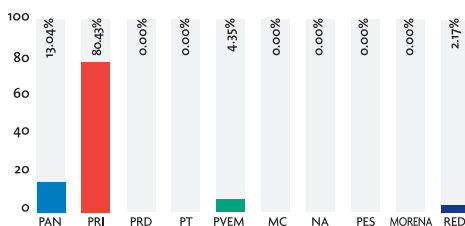

## PRENSA ESCRITA (Cantidad de notas)

Cantidad total: 351 notas

Los medios impresos monitoreados fueron: El Norte, Milenio, El Horizonte, Reporte Indigo, El Porvenir, ABC, Metro y Express.

## TELEVISIÓN (En horas)

Tiempo total: 2:05:42 horas

## TELEVISIÓN (Cantidad de notas)

Cantidad total: 46 notas

Los medios de comunicación monitoreados fueron: Canal 2, Canal 7, Canal 12, Canal 34 y TVNL