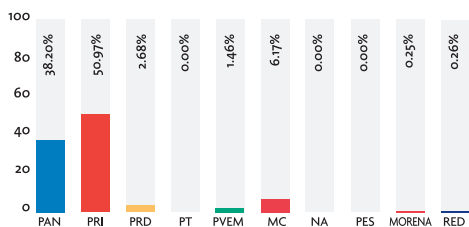

MONITOREO A PARTIDOS POLÍTICOS EN LOS MEDIOS DE COMUNICACIÓN

TERCER TRIMESTRE JULIO - SEPTIEMBRE DEL 2017

En cumplimiento al Artículo 97, Fracción XXIV de la Ley Electoral para el Estado de Nuevo León, que señala como obligaciones de la Comisión Estatal Electoral "Realizar monitoreos de los medios de comunicación referentes a noticias de prensa, radio, televisión y en general todo medio de comunicación masivo, para conocer el espacio y tiempo dedicado a la cobertura informativa de los partidos políticos y de sus candidatos; el resultado de dicho monitoreo será dado a conocer por lo menos una vez al mes a los partidos políticos, mediante informe escrito y a la opinión pública, por medio de la publicación trimestral del mismo en algún periódico de los que tengan mayor circulación en la entidad"; la Comisión Estatal Electoral publica a continuación los datos consolidados correspondientes a los meses de julio, agosto y septiembre de 2017.

ESTA PUBLICACIÓN ES UN REFLEJO DE LA COBERTURA INFORMATIVA QUE LOS MEDIOS DE COMUNICACIÓN REALIZAN DE LOS DIFERENTES PARTIDOS POLÍTICOS, NO ES UNA ENCUESTA DE PREFERENCIAS ELECTORALES.

PRENSA ESCRITA (En centímetros²)

Área total: 182,812.75 cms²