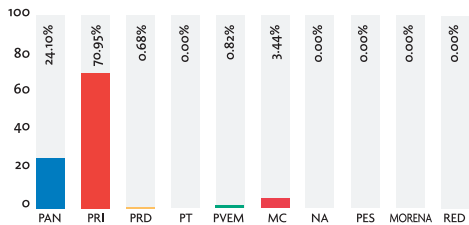

## TELEVISIÓN (En horas)

Tiempo total: 2:05:42 horas

## TELEVISIÓN (Cantidad de notas)

Cantidad total: 46 notas

Los medios de comunicación monitoreados fueron: Canal 2, Canal 7, Canal 12, Canal 34 y TVNL

## RADIO (En horas)

Tiempo total: 3:02:00 horas

## RADIO (Cantidad de notas)

Cantidad total: 99 notas

Los grupos radiofónicos monitoreados fueron: Grupo Radio Alegría, Multimédios Estrellas de Oro, Grupo Radio México, Núcleo Radio Monterrey, Radio ACIR, MVS Radio, Organización Radio Fórmula, Domino Digital FM y RNL